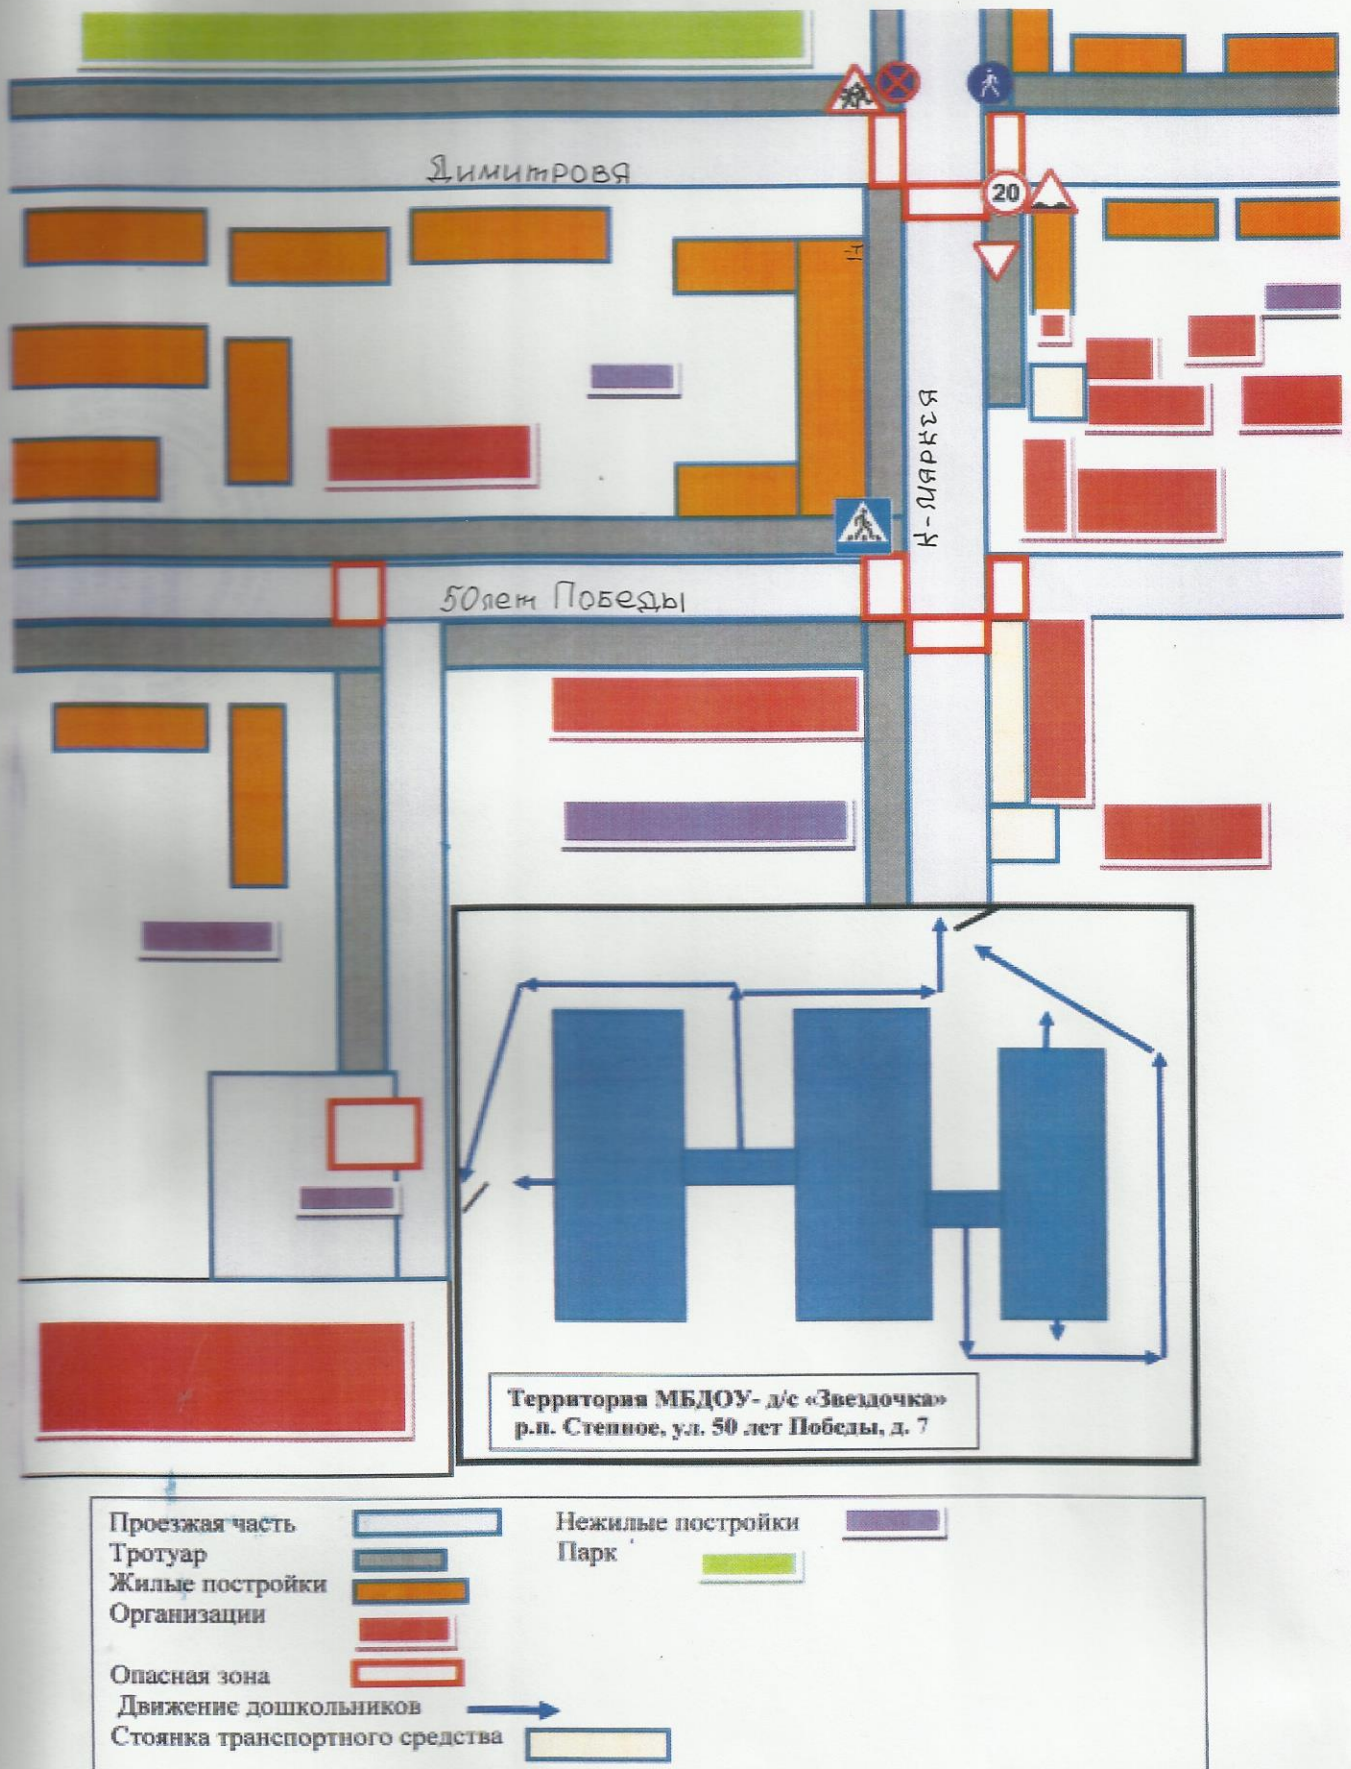

I. План-схема прилегающей территории к МБДОУ-д/с «Звездочка»

1. Район расположения образовательного учреждения, пути передвижения воспитанников